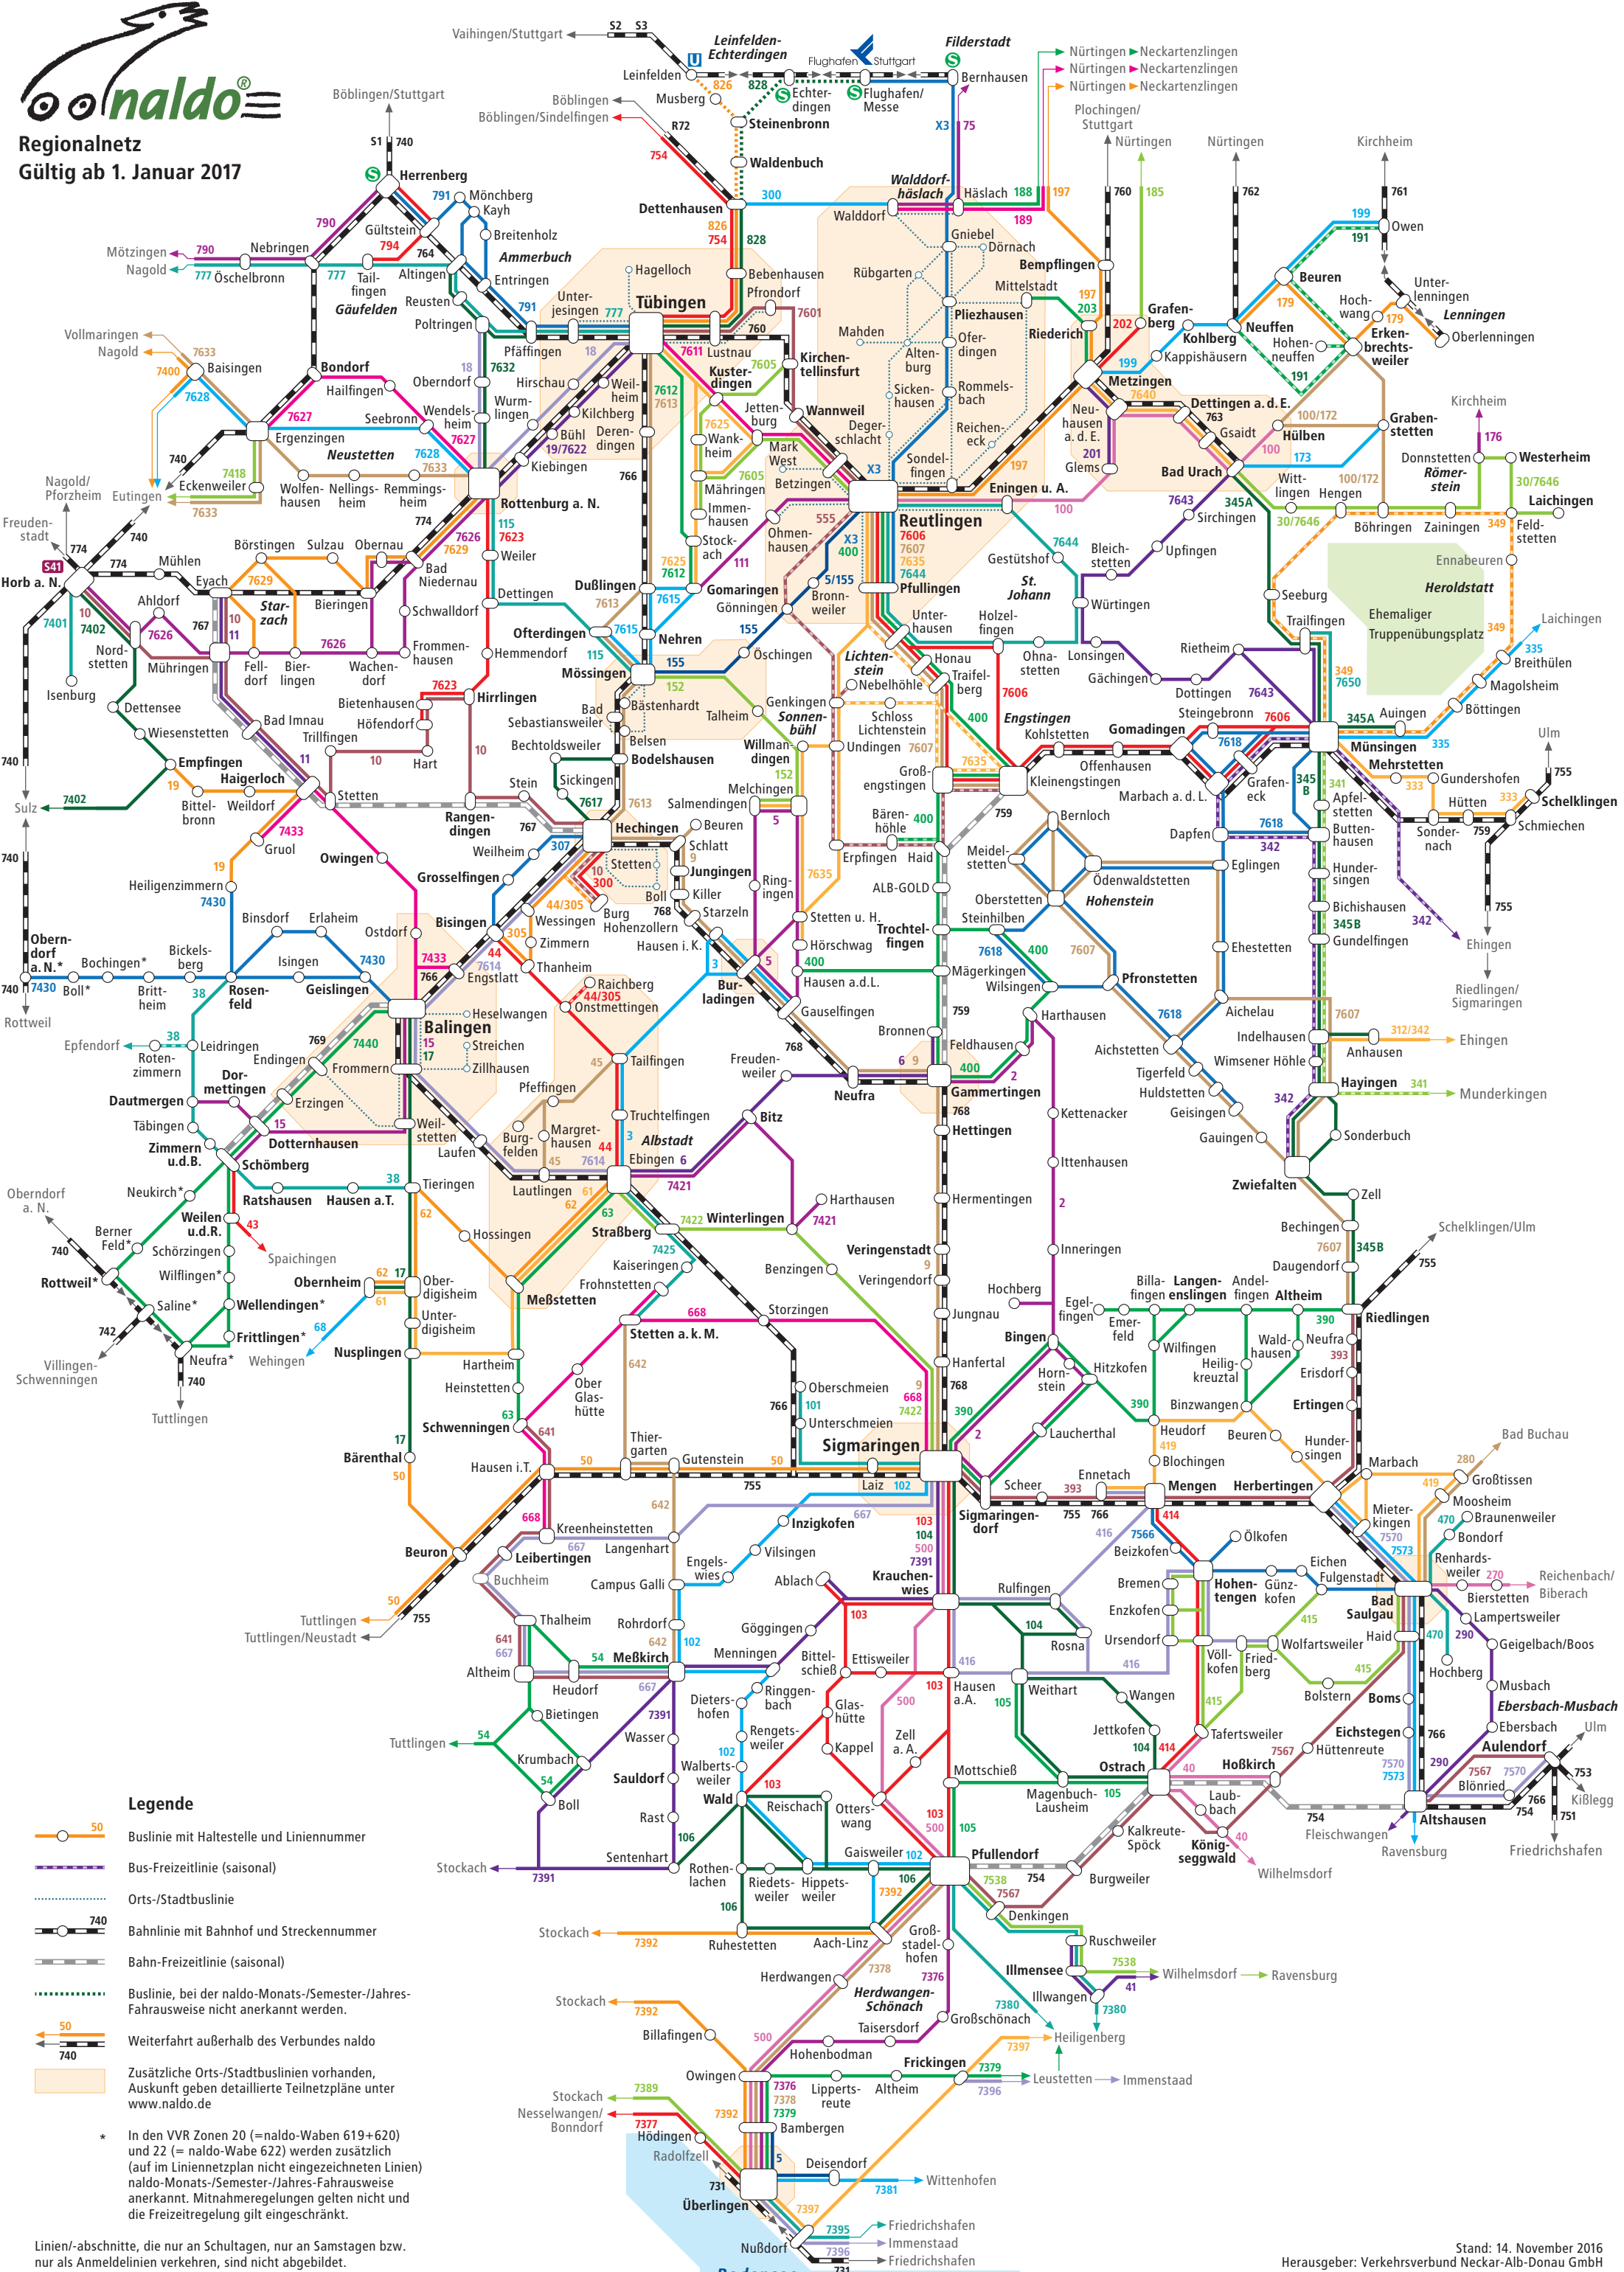

Regionalnetz
Gültig ab 1. Januar 2017

Legende

- 50 Buslinie mit Haltestelle und Liniennummer
- Bus-Freizeitlinie (saisonal)
- Orts-/Stadtbuslinie
- 740 Bahnlinie mit Bahnhof und Streckennummer
- Bahn-Freizeitlinie (saisonal)
- Buslinie, bei der naldo-Monats-/Semester-/Jahres-Fahrausweise nicht anerkannt werden.
- 50 Weiterfahrt außerhalb des Verbundes naldo
- 740
- Zusätzliche Orts-/Stadtbuslinien vorhanden, Auskunft geben detaillierte Teilnetzpläne unter www.naldo.de

* In den VVR Zonen 20 (=naldo-Waben 619+620) und 22 (= naldo-Wabe 622) werden zusätzlich (auf im Liniennetzplan nicht eingezeichneten Linien) naldo-Monats-/Semester-/Jahres-Fahrausweise anerkannt. Mitnahmeregelungen gelten nicht und die Freizeitregelung gilt eingeschränkt.

Linien-/abschnitte, die nur an Schultagen, nur an Samstagen bzw. nur als Anmeldeketten verkehren, sind nicht abgebildet.