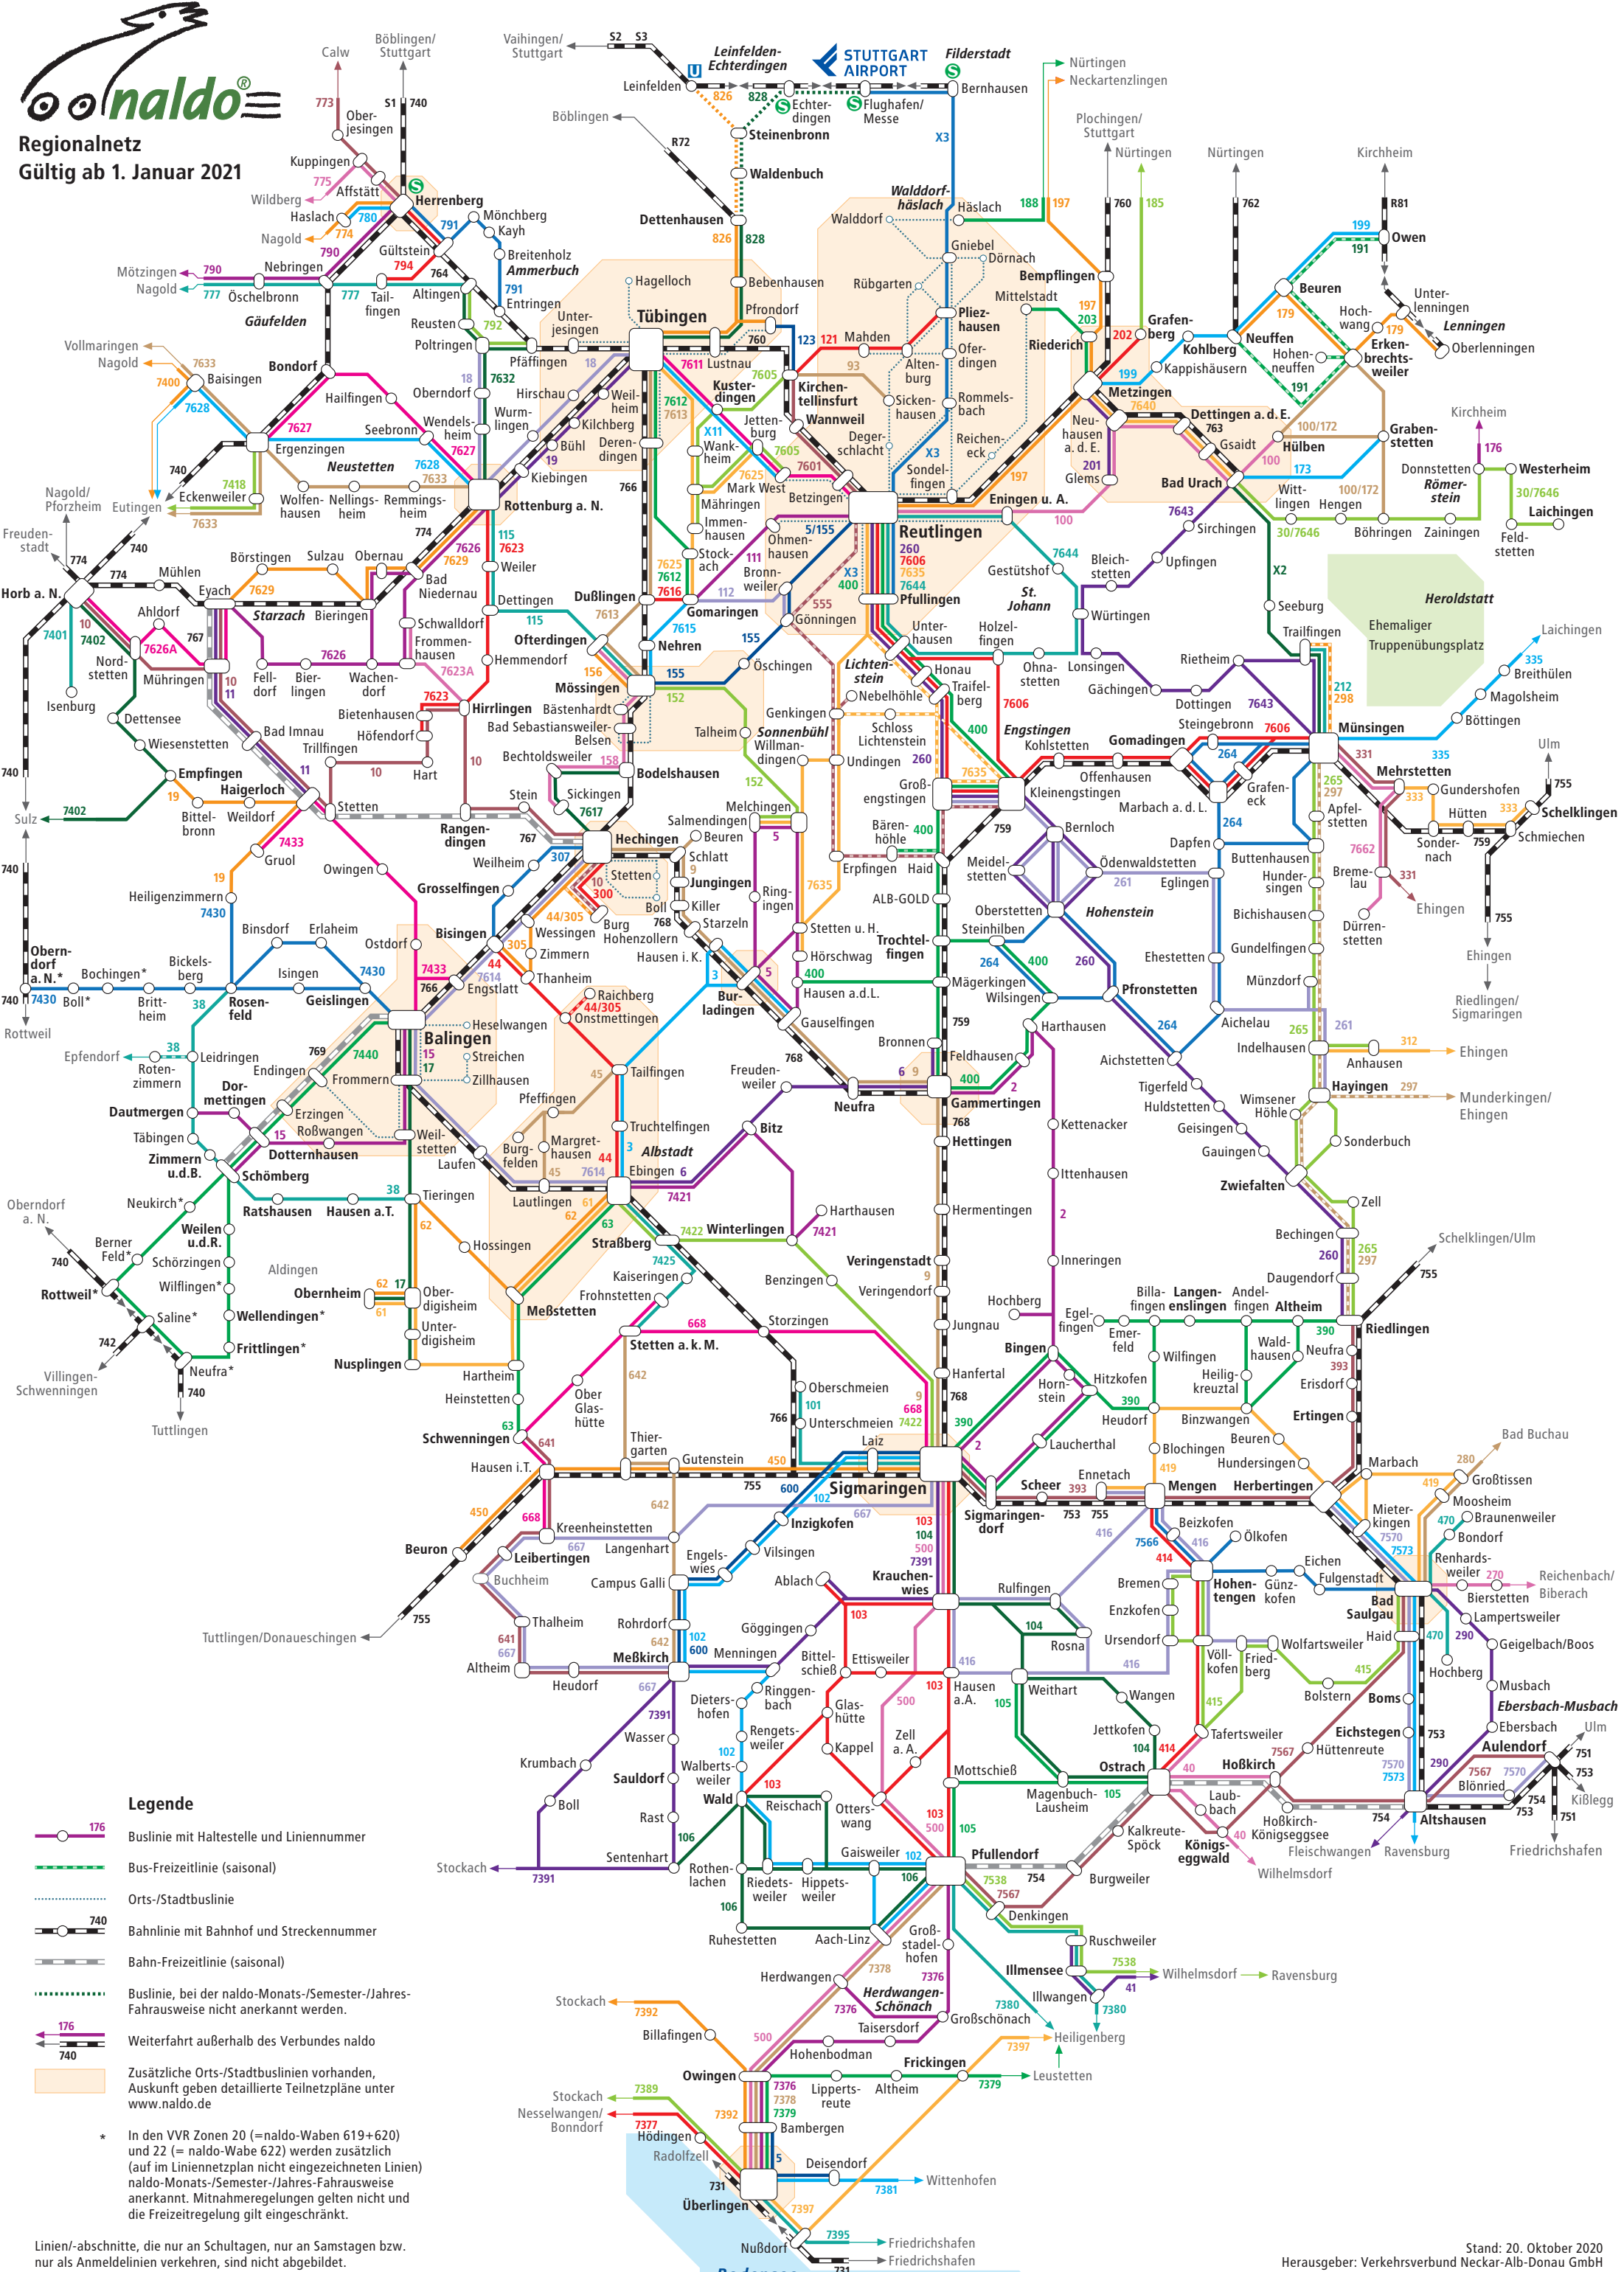

# Regionalnetz Gültig ab 1. Januar 2021

### Legende

- Buslinie mit Haltestelle und Liniennummer
- Bus-Freizeitlinie (saisonal)
- Orts-/Stadtbuslinie
- Bahnlinie mit Bahnhof und Streckennummer
- Bahn-Freizeitlinie (saisonal)
- Buslinie, bei der naldo-Monats-/Semester-/Jahres-Fahrausweise nicht anerkannt werden.
- Weiterfahrt außerhalb des Verbundes naldo
- Zusätzliche Orts-/Stadtbuslinien vorhanden, Auskunft geben detaillierte Teilnetzpläne unter [www.naldo.de](http://www.naldo.de)

\* In den VVR Zonen 20 (=naldo-Waben 619+620) und 22 (= naldo-Wabe 622) werden zusätzlich (auf im Liniennetzplan nicht eingezeichneten Linien) naldo-Monats-/Semester-/Jahres-Fahrausweise anerkannt. Mitnahmeregelungen gelten nicht und die Freizeitregelung gilt eingeschränkt.

Linien-/abschnitte, die nur an Schultagen, nur an Samstagen bzw. nur als Anmeldeketten verkehren, sind nicht abgebildet.